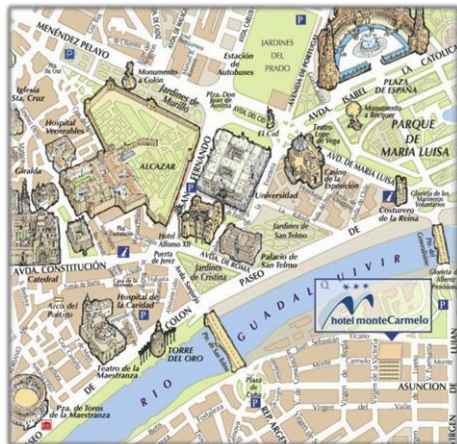

Hotel Monte Carmelo 4*
Virgen de la Victoria, 7
41011 - Sevilla

Tfno.: 954 279000
Fax: 954 271004

Tfno. Reservas: 954 279 009
Fax Reservas: 954 338 907

hmcreservas@hotelesmonte.com

www.hotelesmonte.com